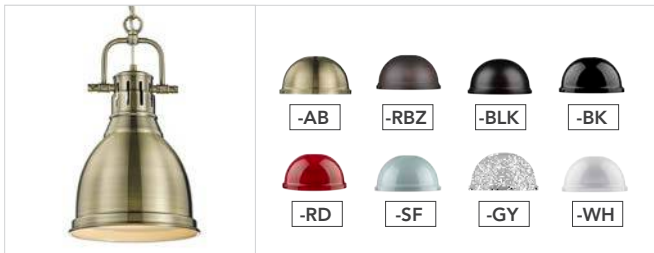

3602-S AB **-AB**
8.875"W x 16.5"H
Duncan
↻

Available Shade Colors