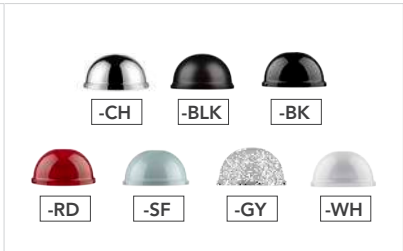

Available Shade Colors

3604-M1L BLK **-BLK**
6.5"W x 8.375"H
Duncan
↻ □ ↑

Available Shade Colors

3604-M1L CH **-CH**
6.5"W x 8.375"H
Duncan
⇅ □ ↑

Available Shade Colors

3604-M1L PW **-PW**
6.5"W x 8.375"H
Duncan
⇅ □ ↑