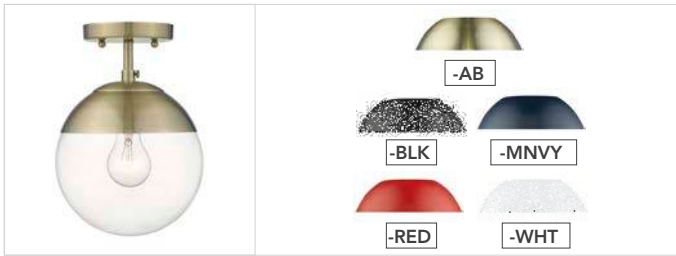

3167-M1L PW
9.75"W x 15.125"H
Colson
[C] ↑

3167-M1L PW-PW
10.875"W x 15.125"H
Colson
[C] ↑

3218-SF AB [AB]
7.5"W x 10.5"H
Dixon
↑ ↑

Available Accent Colors

3219-SF AB **[AB]**
7.5"W x 10.5"H
Dixon
↕ ↑

Available Accent Colors