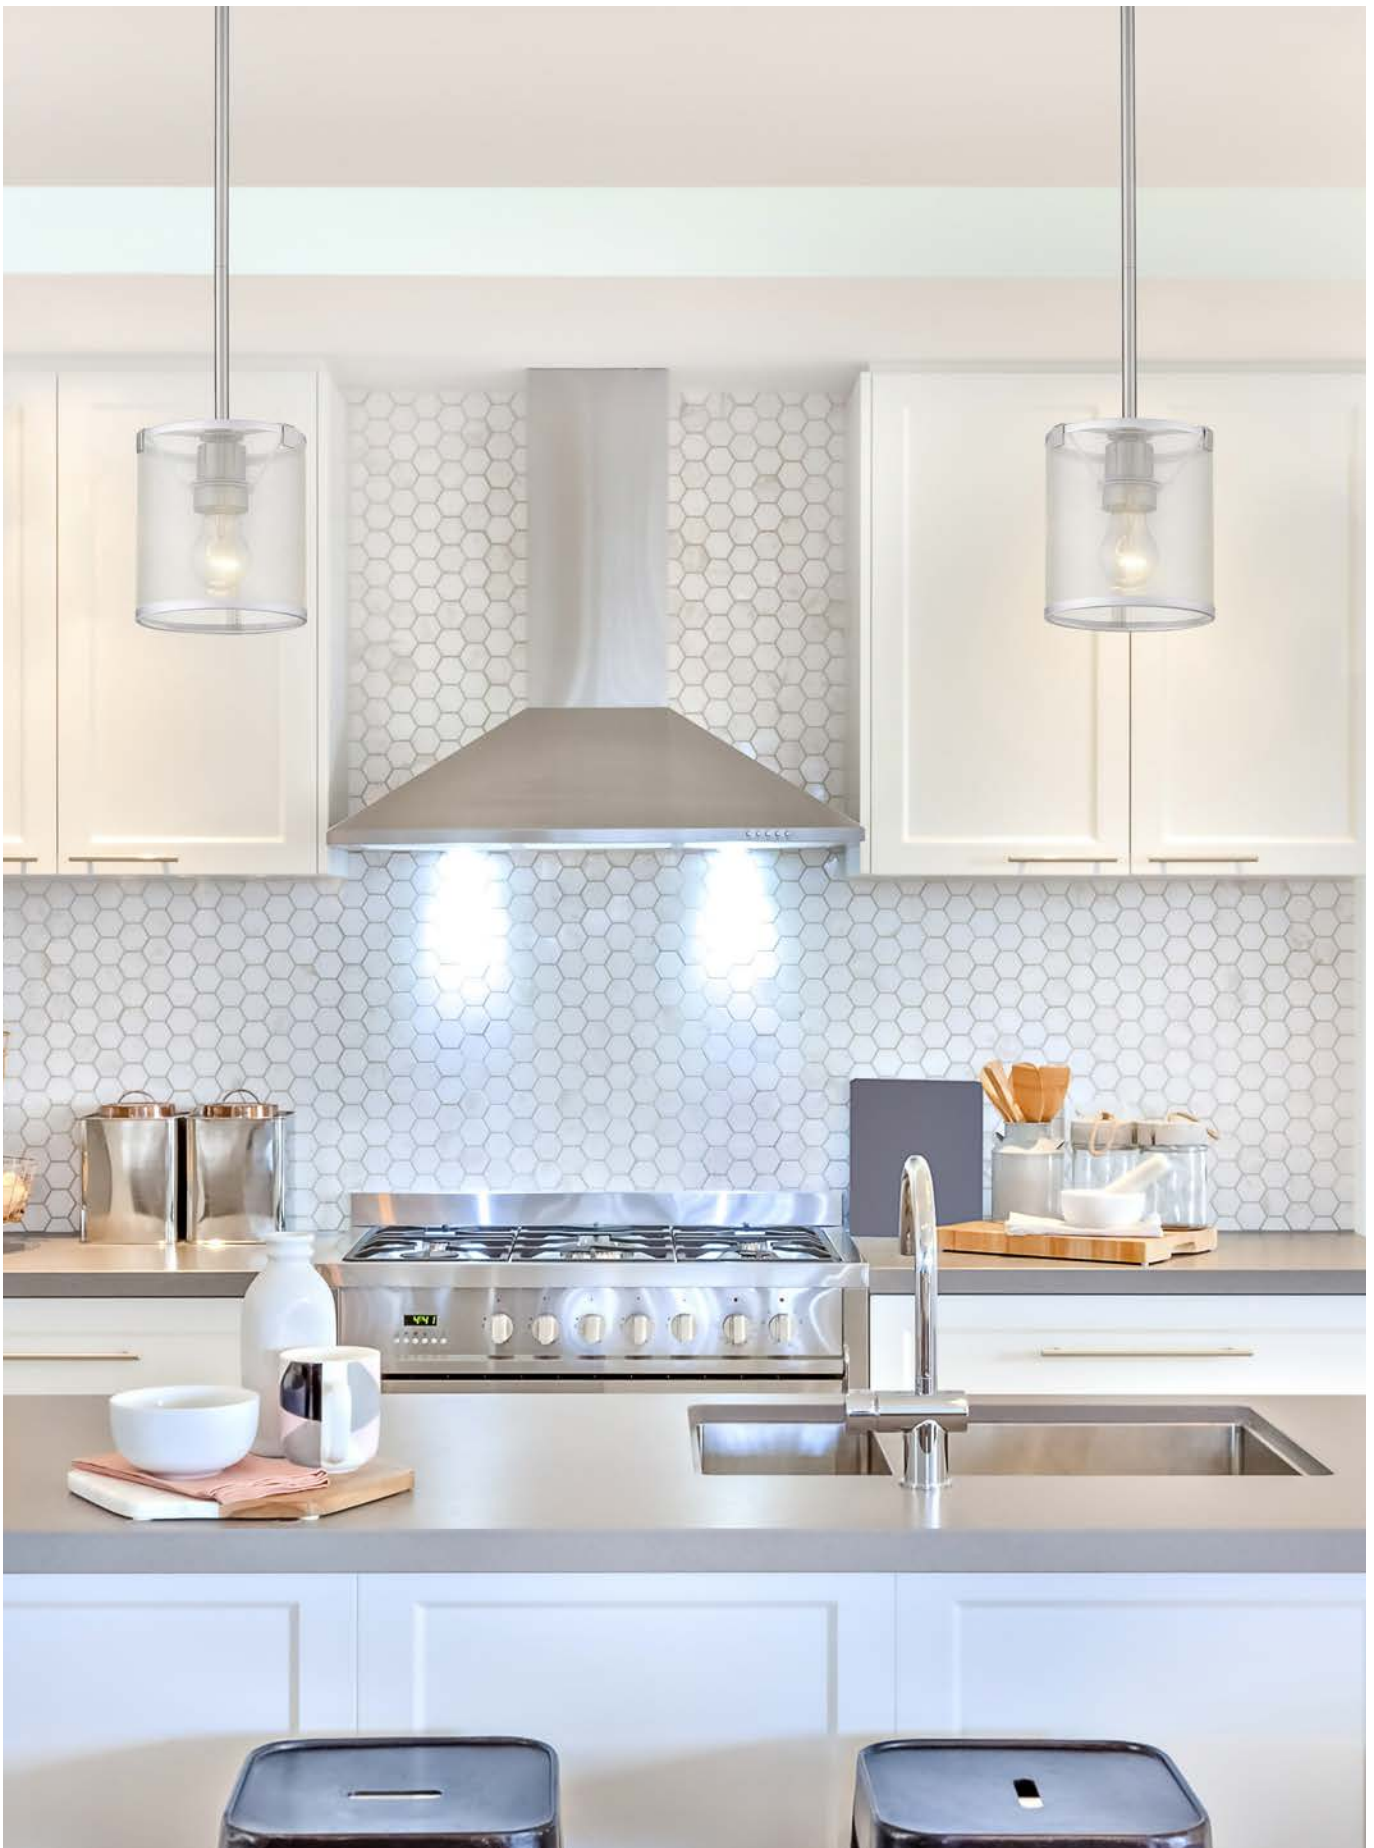

5019-M1L PW