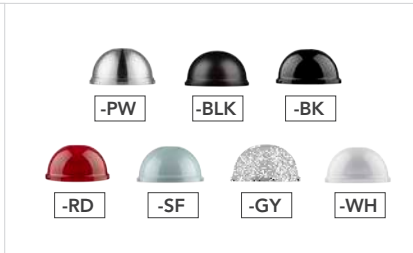

Available Shade Colors

3602-3SF BLK **[BLK]**
 35.375"L x 6.5"W x 10.75"H
 Duncan

Available Shade Colors

3602-3SF CH **[CH]**
 35.375"L x 6.5"W x 10.75"H
 Duncan

Available Shade Colors

3602-3SF PW **[PW]**
 35.375"L x 6.5"W x 10.75"H
 Duncan