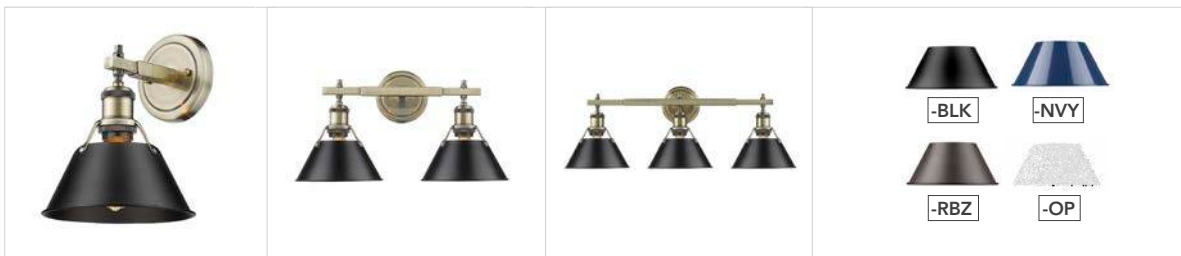

3306-BA1 AB **-BLK**
7.5"W x 10"H x 8.5"E
Orwell
↑

3306-BA2 AB **-BLK**
18.25"W x 10"H x 8.5"E
Orwell
↑

3306-BA3 AB **-BLK**
24.25"W x 10"H x 8.5"E
Orwell
↑

Available Shade Colors