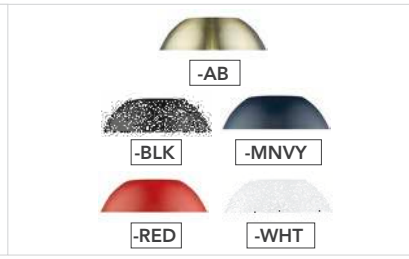

3218-S BLK **-BLK**
7.75"W x 13.75"H
Dixon
↑ ☐ ↑