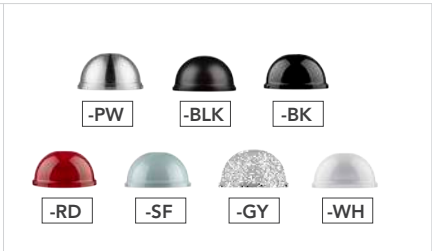

Available Shade Colors

3604-M1L BLK **-BLK**
6.5"W x 8.375"H
Duncan
↻ □ ↑

Available Shade Colors

3604-M1L CH **-CH**
6.5"W x 8.375"H
Duncan
⇅ □ ↑

Available Shade Colors

3604-M1L PW **-PW**
6.5"W x 8.375"H
Duncan
⇅ □ ↑