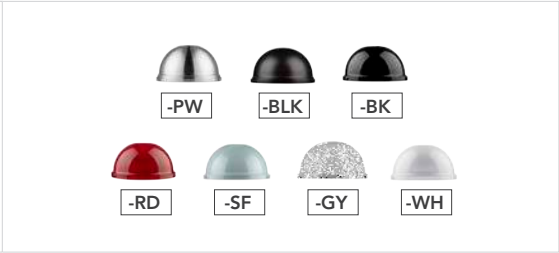

3602-BA1 CH **-CH**
6.5"W x 8.5"H x 8.25"E
Duncan
↕

3602-BA3 CH **-CH**
24.5"W x 8.5"H x 8.25"E
Duncan
↕

3602-14 PW **-PW**
14"W x 4.25"H
Duncan
↕

3602-BA1 PW **-PW**
6.5"W x 8.5"H x 8.25"E
Duncan
↕

3602-BA3 PW **-PW**
24.5"W x 8.5"H x 8.25"E
Duncan
↕