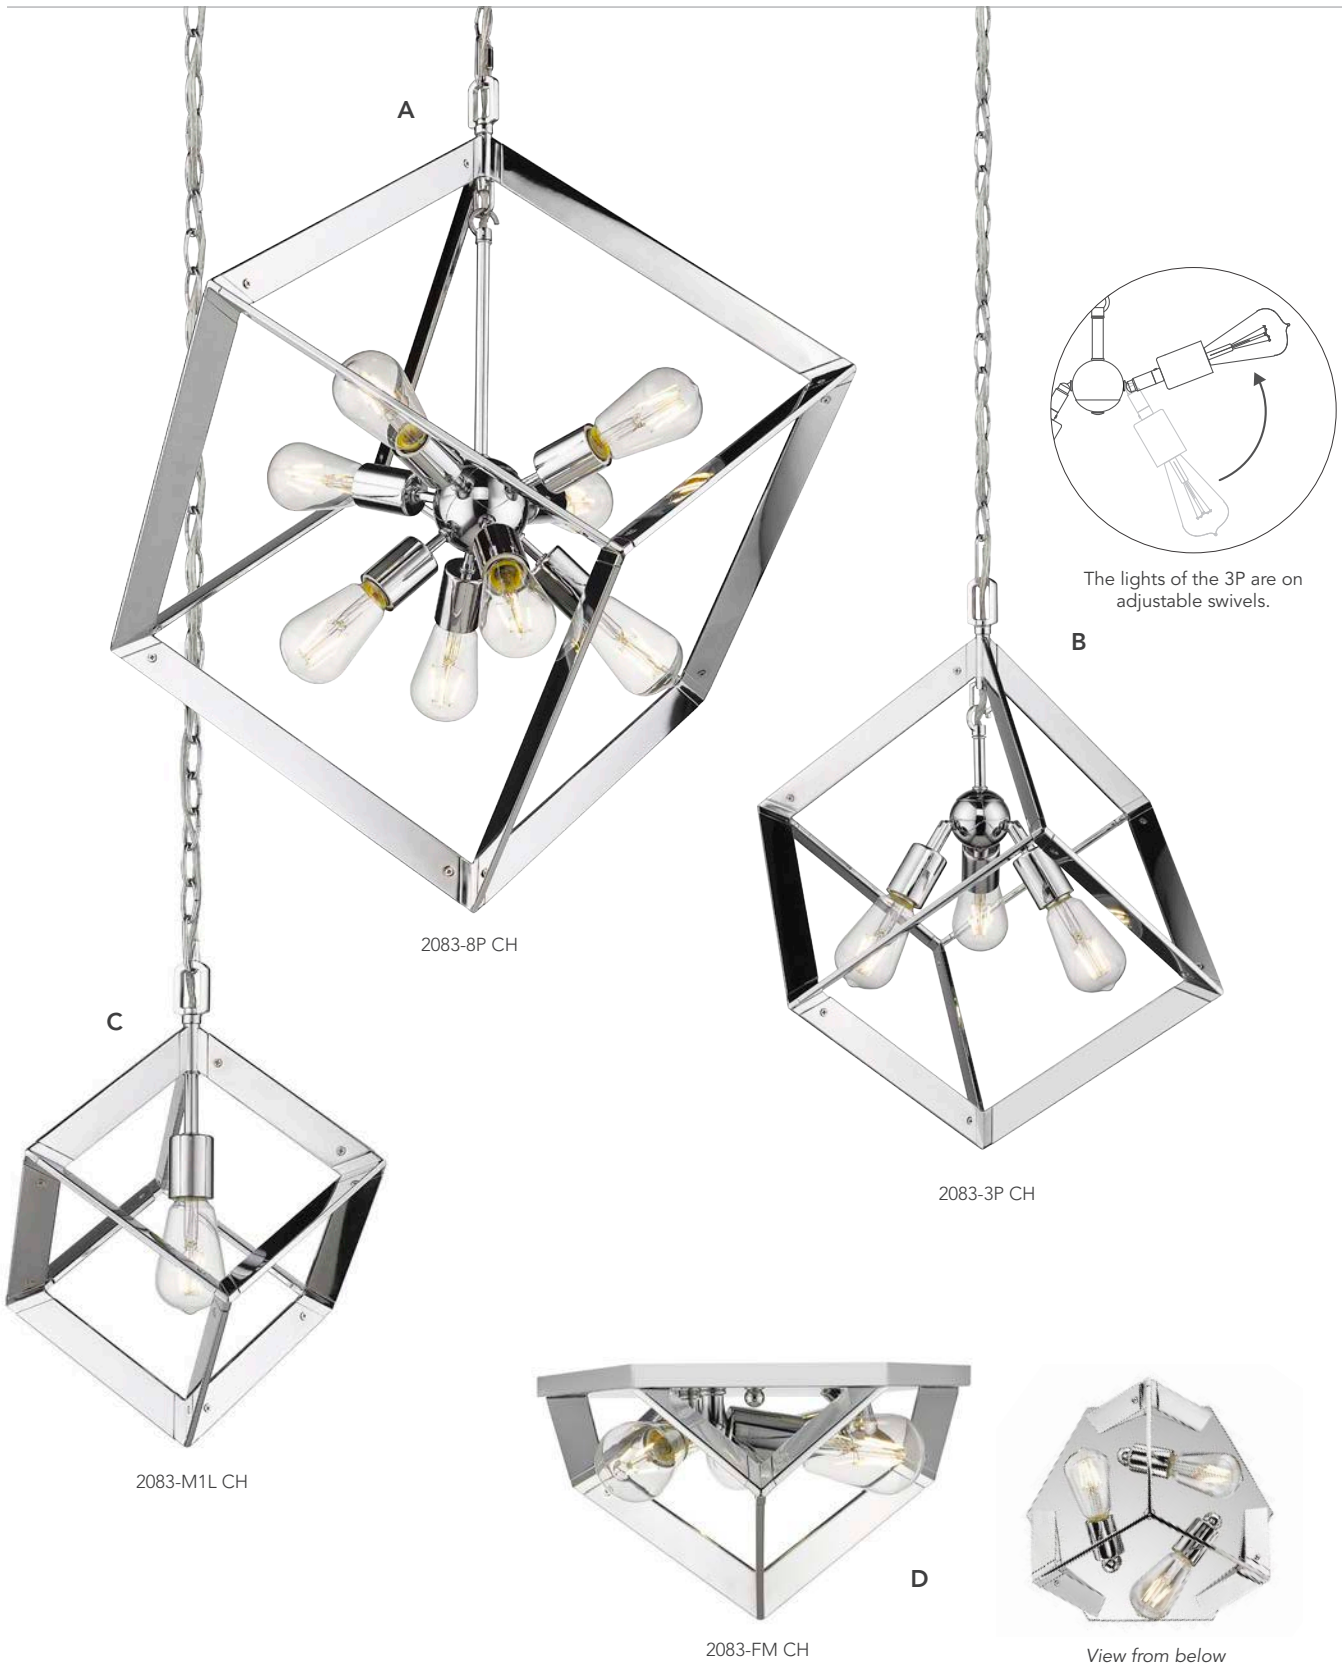

2635-M1L BLK-AB

Thick beveled glass diffusers offer bright task lighting

A | **2635-1W**
 6.125"W x 7.25"H x 5.875"E
 1 x 60W(M)
 ↕ ↻

B | **2635-BA3**
 22.5"W x 7.25"H x 6.625"E
 3 x 60W(M)
 ↕ ↻

C | **2635-M1L**
 7.75"L x 6.125"W x 7.625"H
 1 x 60W(M)
 ↕ □ ↑

2083-10P CH

A | **2083-10P CH**
25.375"W x 33.125"H
10 x 60W(M)

The lights of the 3P are on adjustable swivels.

A | **2083-8P CH**
 21.375"W x 28.375"H
 8 x 60W(M)

B | **2083-3P CH**
 16.5"W x 22"H
 3 x 60W(M)