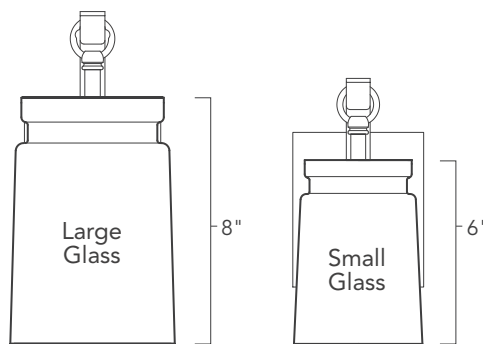

1405-1W PW-CAG

1405-BA1 PW-CAG

A | **1405-1W** ☐
5.5"W x 10.5"H x 8.875"E
1 x 100W(M)
⤴

B | **1405-SF** ☐
5.5"W x 9.5"H
1 x 100W(M)
⤴ ⤵

Small glass used on -BA1, -BA3 and -3SF