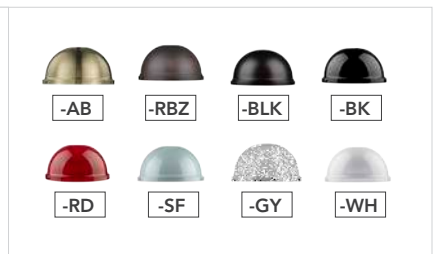

Available Shade Colors

3306-FM CH -CH
10"W x 8"H
Orwell
↕ ↑

Available Shade Colors

3306-FM PW -PW
10"W x 8"H
Orwell
↕ ↑

Available Shade Colors

3602-14 AB -AB
14"W x 4.25"H
Duncan
↕ ↑

Available Shade Colors

3602-14 BLK -BLK
14"W x 4.25"H
Duncan
↕ ↑