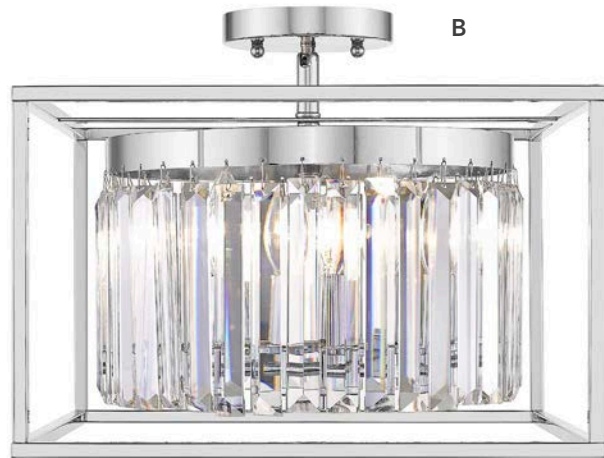

2247-M1L CH-BLK

A

2247-M1L CH-CH

↑ Close-to-ceiling option

2247-SF CH-CH

B

A | **2247-M1L**
 9"W x 9"H
 1 x 60W(M)
 ☰ ↑

B | **2247-SF**
 14.5"W x 11.625"H
 3 x 60W(C)
 ☰ ↑