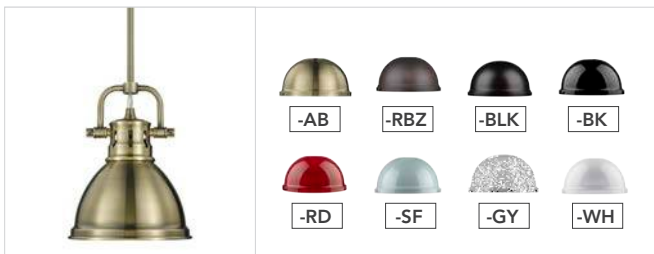

3604-M1L AB **-AB**
6.5"W x 8.375"H
Duncan
↻ □ ↑

Available Shade Colors