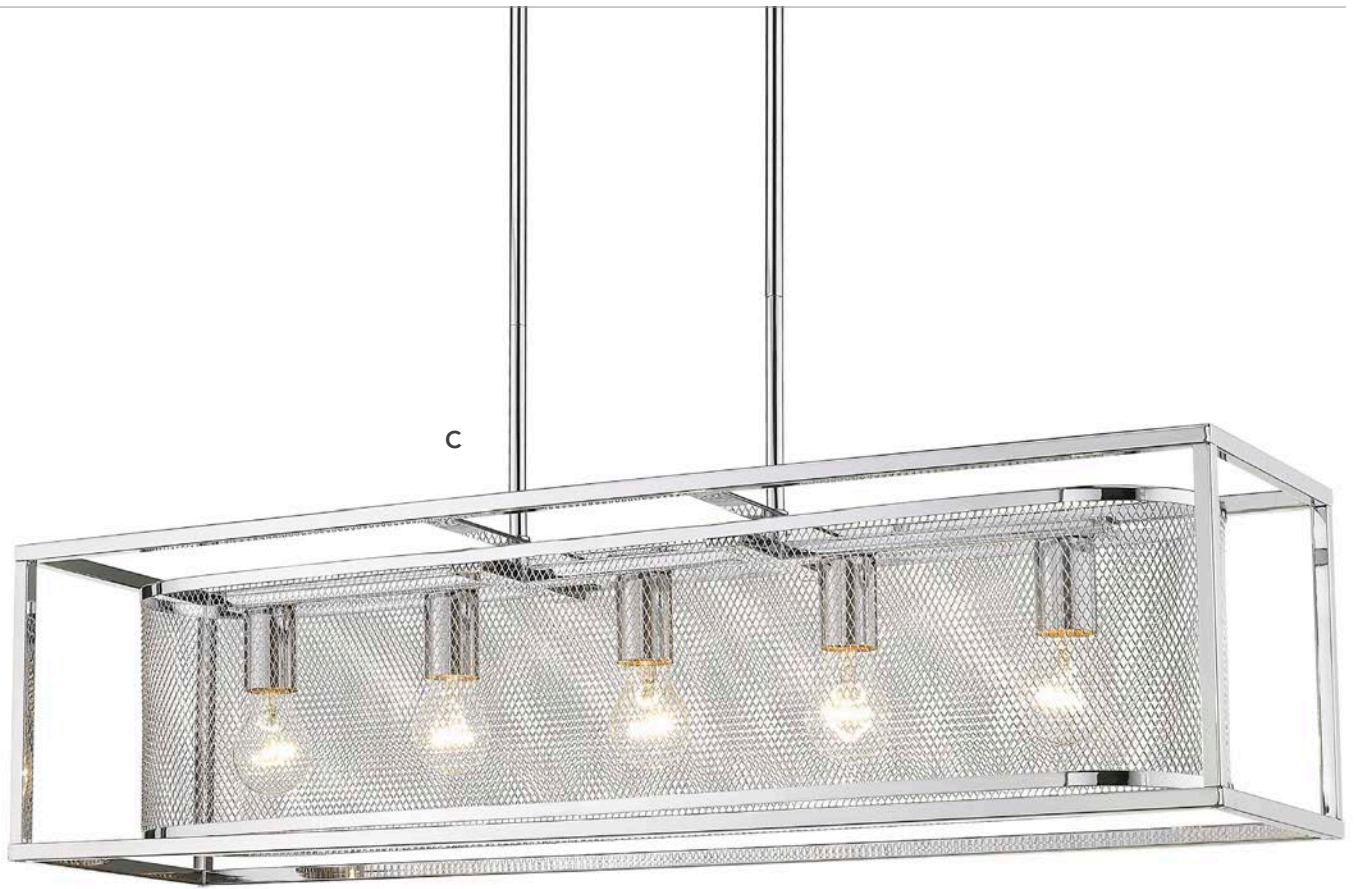

2245-LP CH-CH

C | 2245-LP ☐
36" L x 9" W x 9" H
5 x 60W(M)
☒ ↑