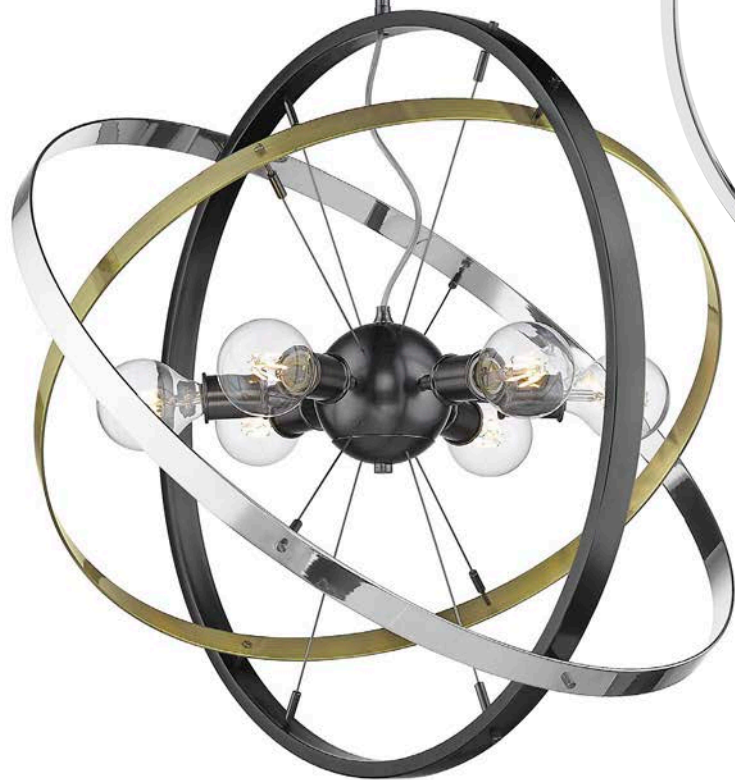

-BS

Brushed Steel

A | **7936-6**
 27.625"L x 26"W x 26.375"H
 6 x 60W(M)

7936-6 BS-AB-CH

7936-6 CH-CH-AB

Select the perfect combination of accent rings to match or contrast the frame finish

<p>1 Select Fixture Type</p> <p>6 Light Chandelier 7936-6</p> 	<p style="text-align: right;">Sample SKU</p> <p style="text-align: center;">7936-6 BS-CH-AB</p> <p>Fixture Type _____ Outer Ring Color _____ Frame Color _____ Inner Ring Color _____</p>	
<p>2 Select Frame Color</p> <div style="display: flex; justify-content: space-around;"> <div style="text-align: center;">  <input type="checkbox"/> CH Chrome </div> <div style="text-align: center;">  <input type="checkbox"/> BS Brushed Steel </div> </div>	<p>3 Select Inner Ring Color</p> <div style="display: flex; justify-content: space-around;"> <div style="text-align: center;">  <input type="checkbox"/> -AB Aged Brass </div> <div style="text-align: center;">  <input type="checkbox"/> -CH Chrome </div> <div style="text-align: center;">  <input type="checkbox"/> -BS Brushed Steel </div> </div>	<p>4 Select Outer Ring Color</p> <div style="display: flex; justify-content: space-around;"> <div style="text-align: center;">  <input type="checkbox"/> -AB Aged Brass </div> <div style="text-align: center;">  <input type="checkbox"/> -CH Chrome </div> <div style="text-align: center;">  <input type="checkbox"/> -BS Brushed Steel </div> </div>