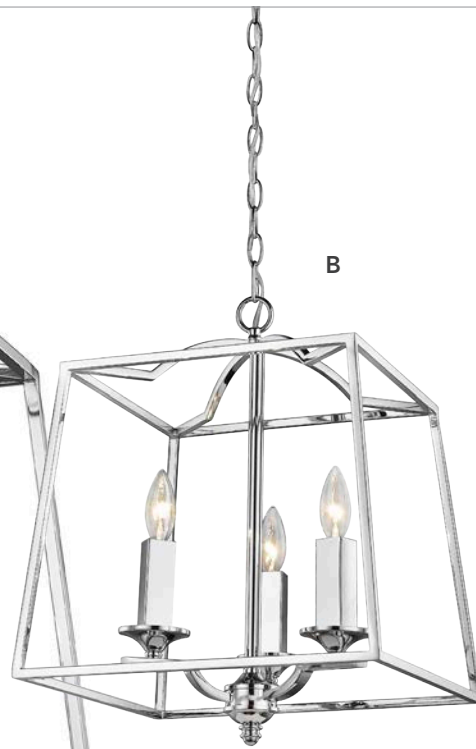

3072-3P GG

A | **3072-6P GG**
22.5"W x 27.25"H
6 x 60W(C)

B | **3072-4P GG**
18.875"W x 23.25"H
4 x 60W(C)

C | **3071-1P GG**
7.625"W x 11.25"H
1 x 60W(M)

D | **3072-3P GG**
14.75"W x 19"H
3 x 60W(C)

3074-6P CH