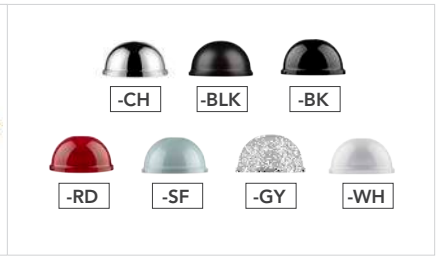

Available Shade Colors

3602-3SF BLK **[BLK]**
 35.375"L x 6.5"W x 10.75"H
 Duncan

Available Shade Colors

3602-3SF CH **[CH]**
 35.375"L x 6.5"W x 10.75"H
 Duncan

Available Shade Colors

3602-3SF PW **[PW]**
 35.375"L x 6.5"W x 10.75"H
 Duncan