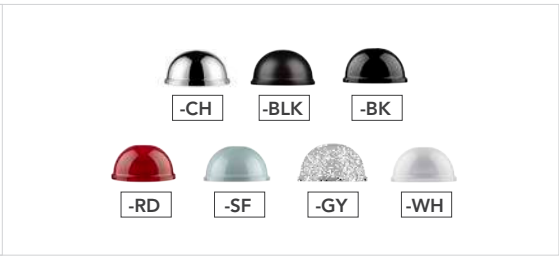

3602-14 PW **-PW**
14"W x 4.25"H
Duncan
↕