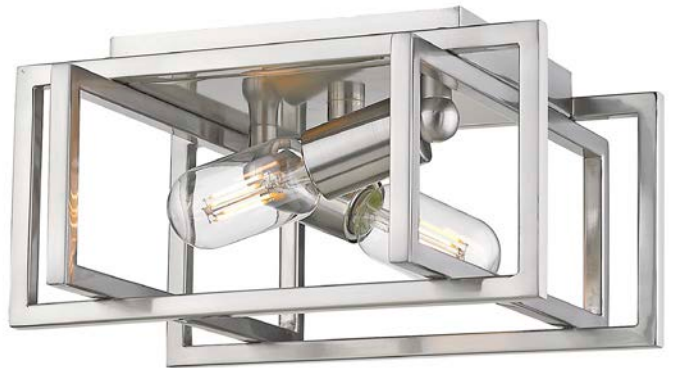

6070-FM PW-PW