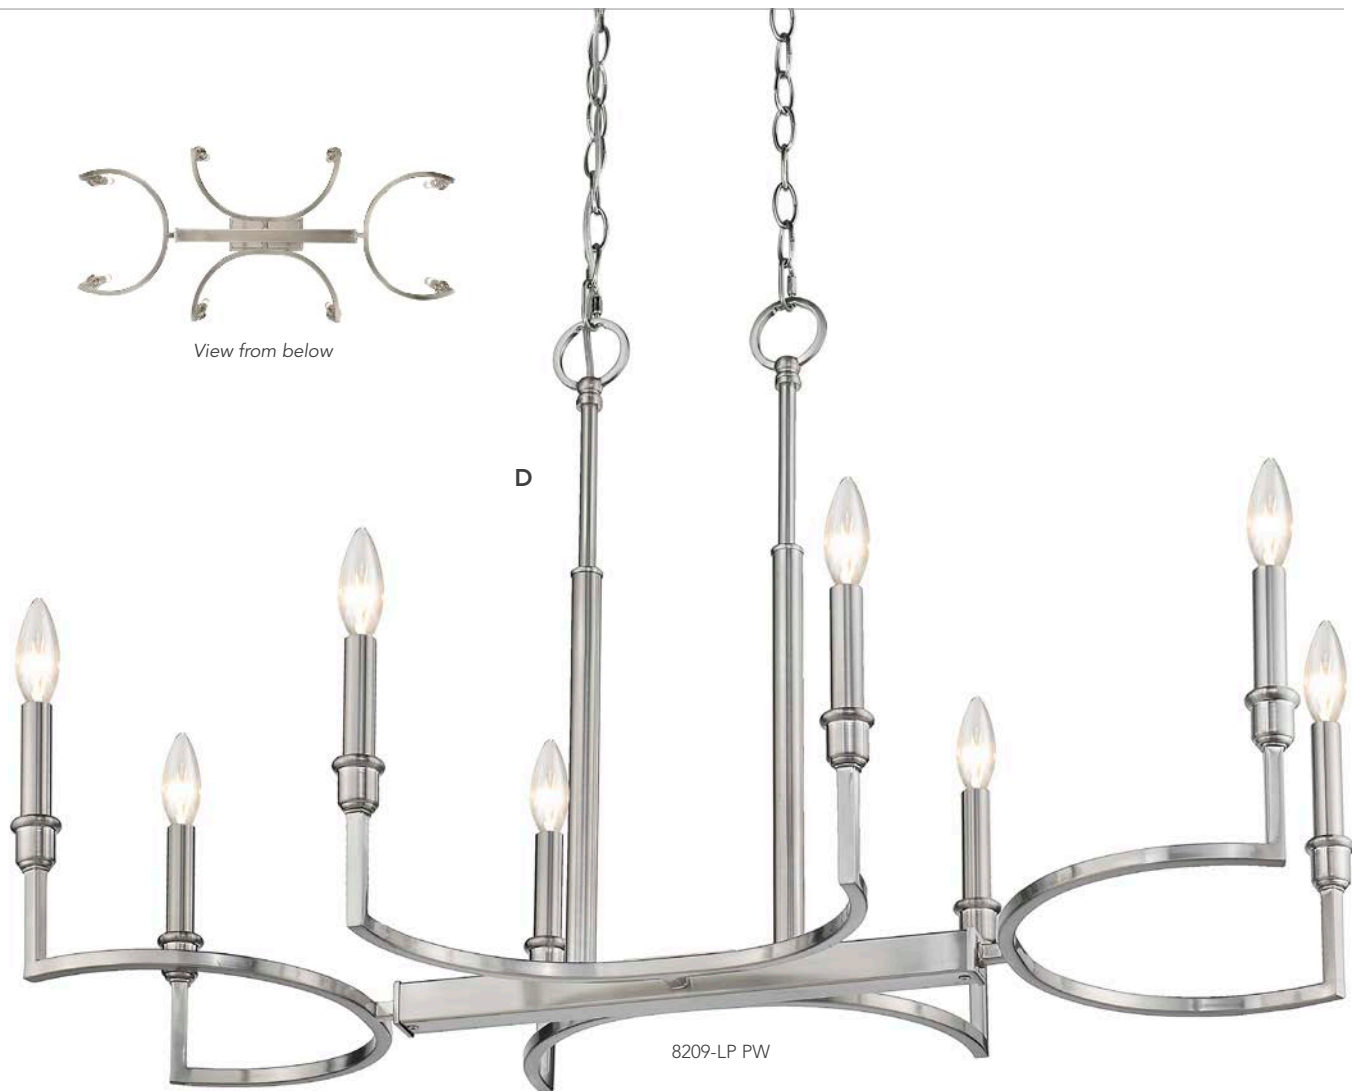

8209-4 PW

B

8209-SF PW

A | 8209-6 PW
27.25"W x 22.625"H
6 x 60W(C)

B | 8209-SF PW
13"W x 13.875"H
4 x 60W(C)

C | 8209-4 PW
13"W x 13.875"H
4 x 60W(C)

View from below

*Slender, elegant candles
create a classic look*